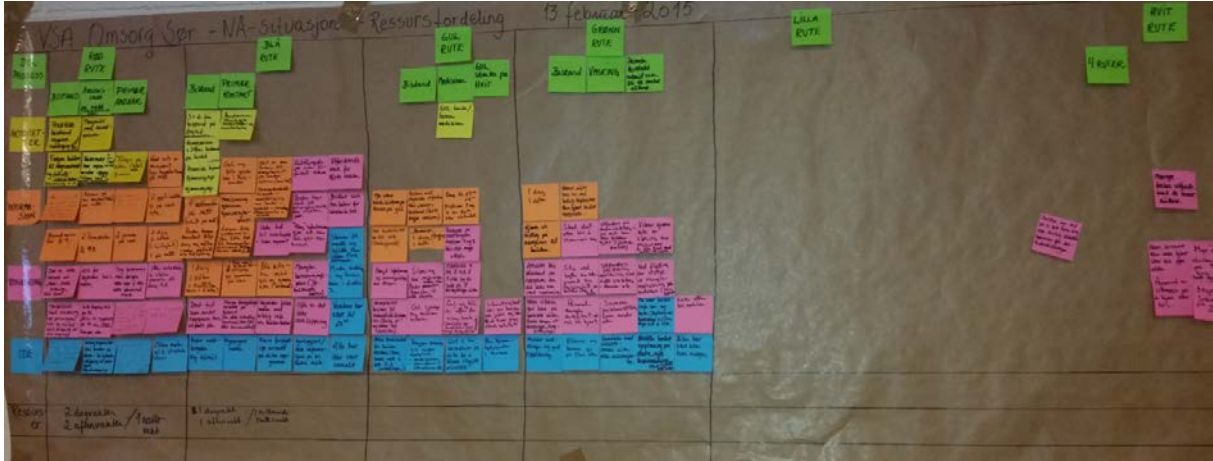

Harstad kommune
Attraktivt hele livet

Område/Tema:
Betydningen av hva post- it lappene brukes til og fargekodene i VSA

Dato/sign. 23.april.2018
Monica Lindstrøm

**EPL-
ettpunktsleksjon**

Verdistrømsanalyse er et flytskjema.

Kartleggingen gjør det mulig å se avbrytelser og forsinkelsen i flyten, og en kan identifisere kilder til sløsing.

DEL-PROSESS

BESKRIVER TIDSROM/ ARBEIDSOPPGAVEN

AKTIVITET

HVILKE ARBEIDSOPPGAVER /AKTIVITETER SOM MÅ GJØRES FOR Å NÅ DEL- PROSESSEN