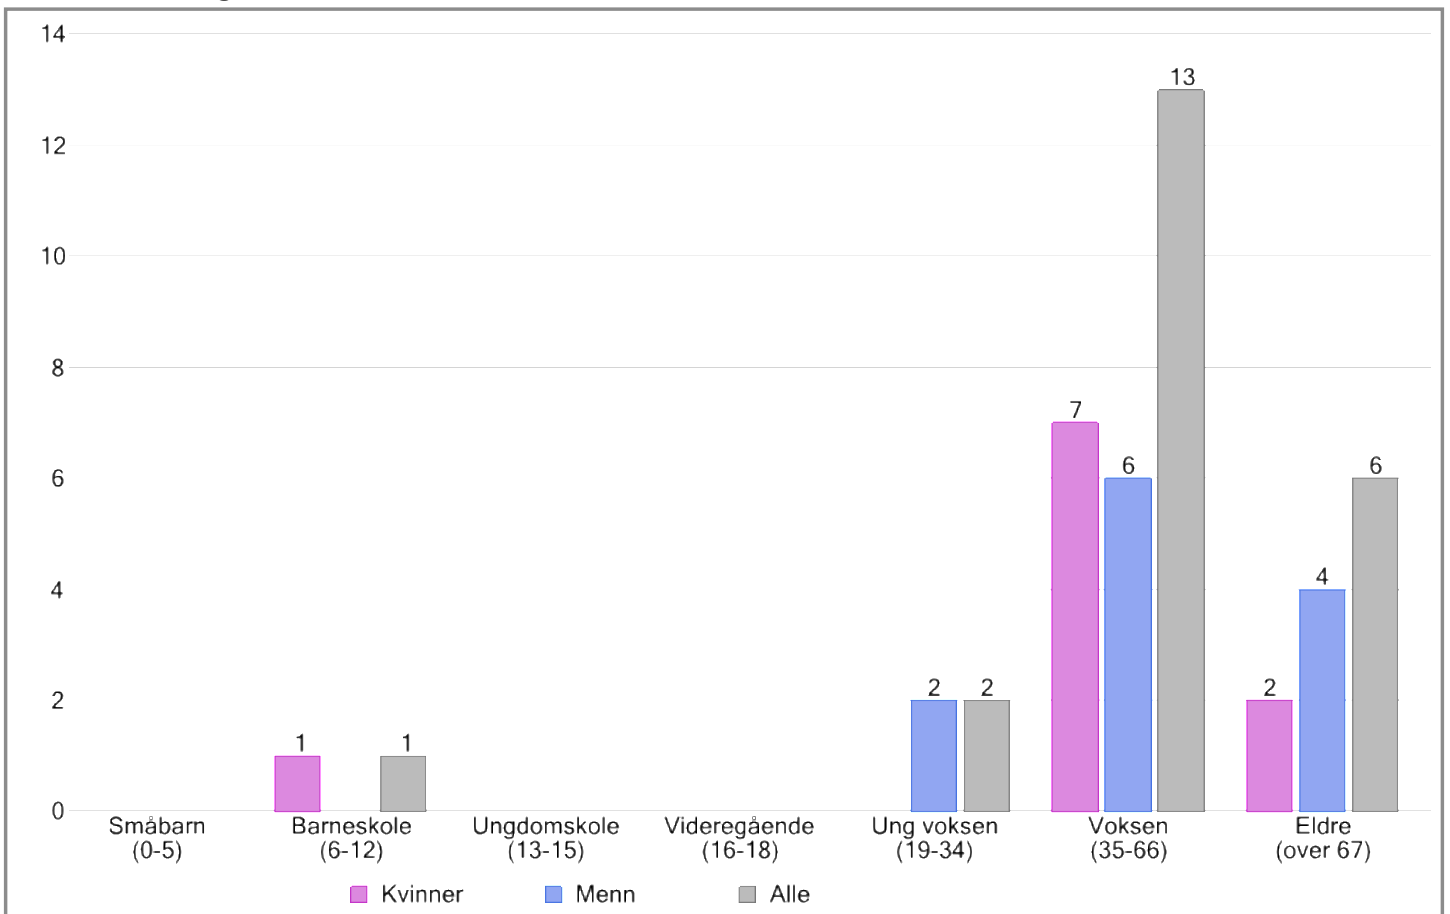

Aldersfordeling