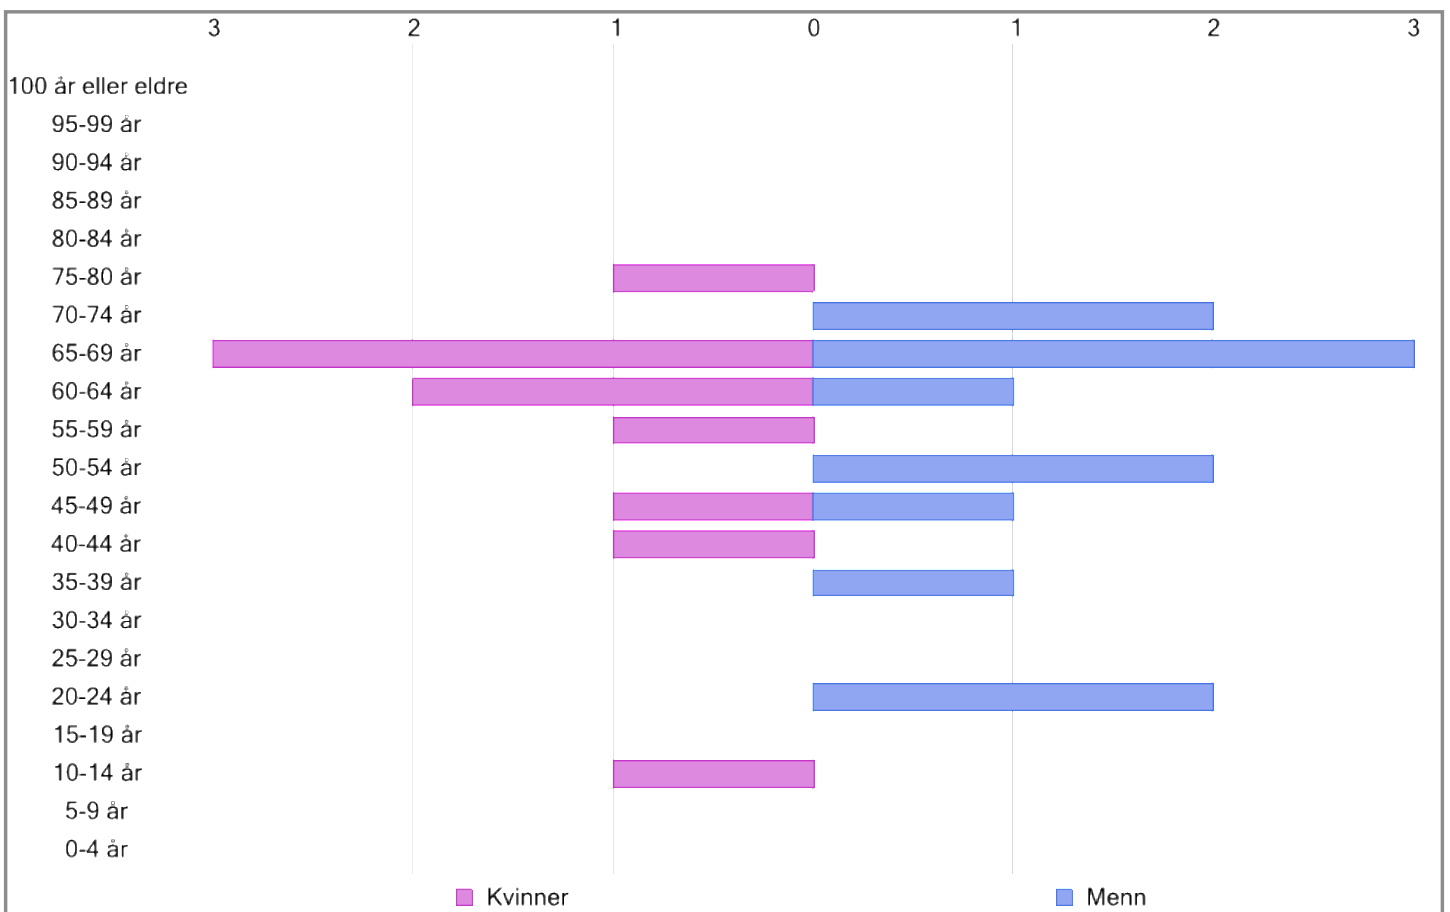

Aldersfordeling