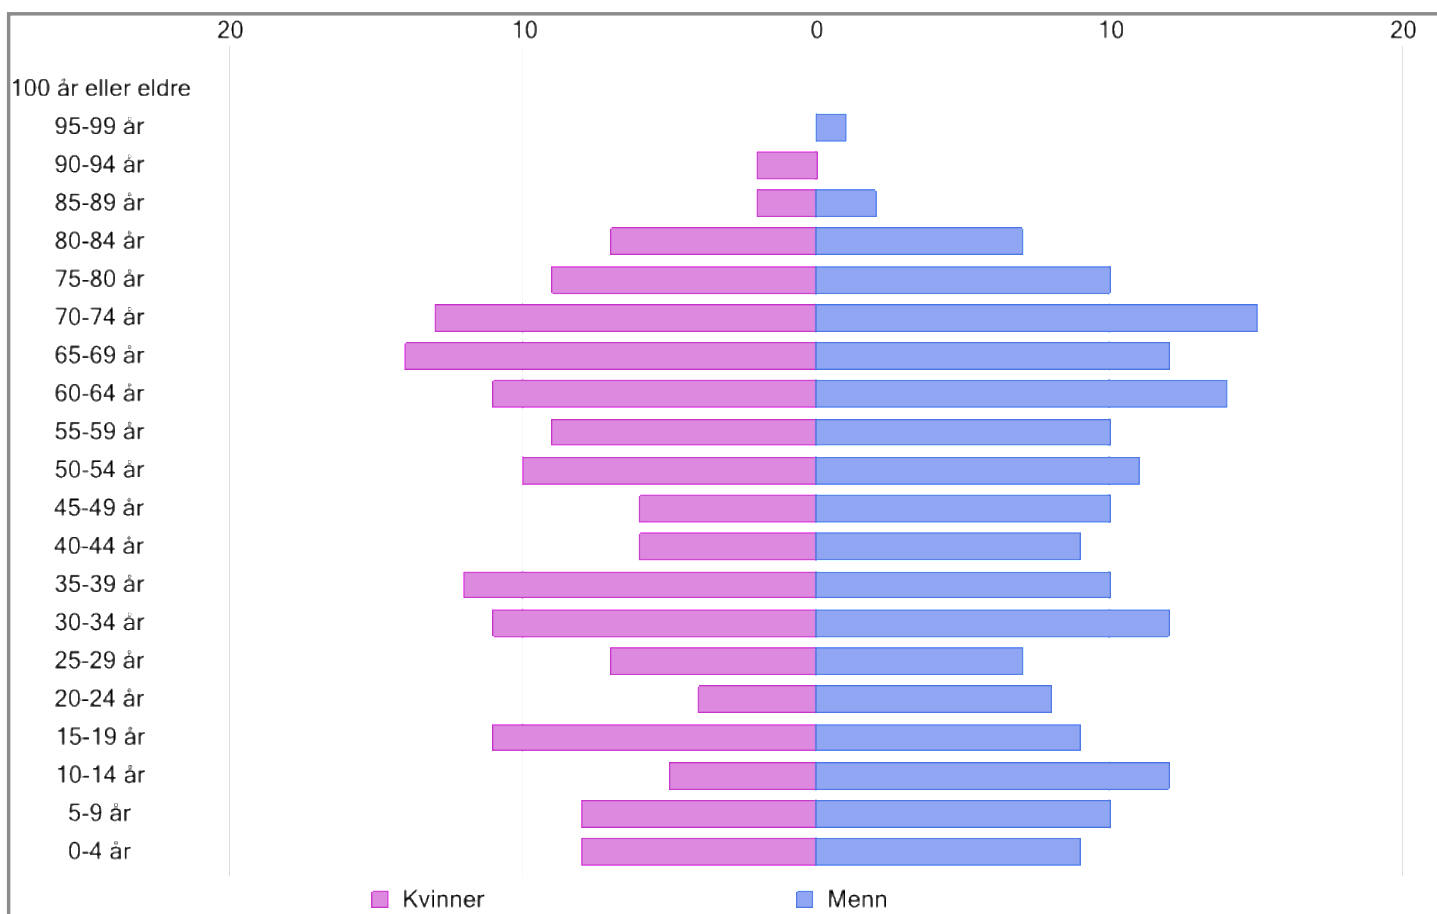

Aldersfordeling