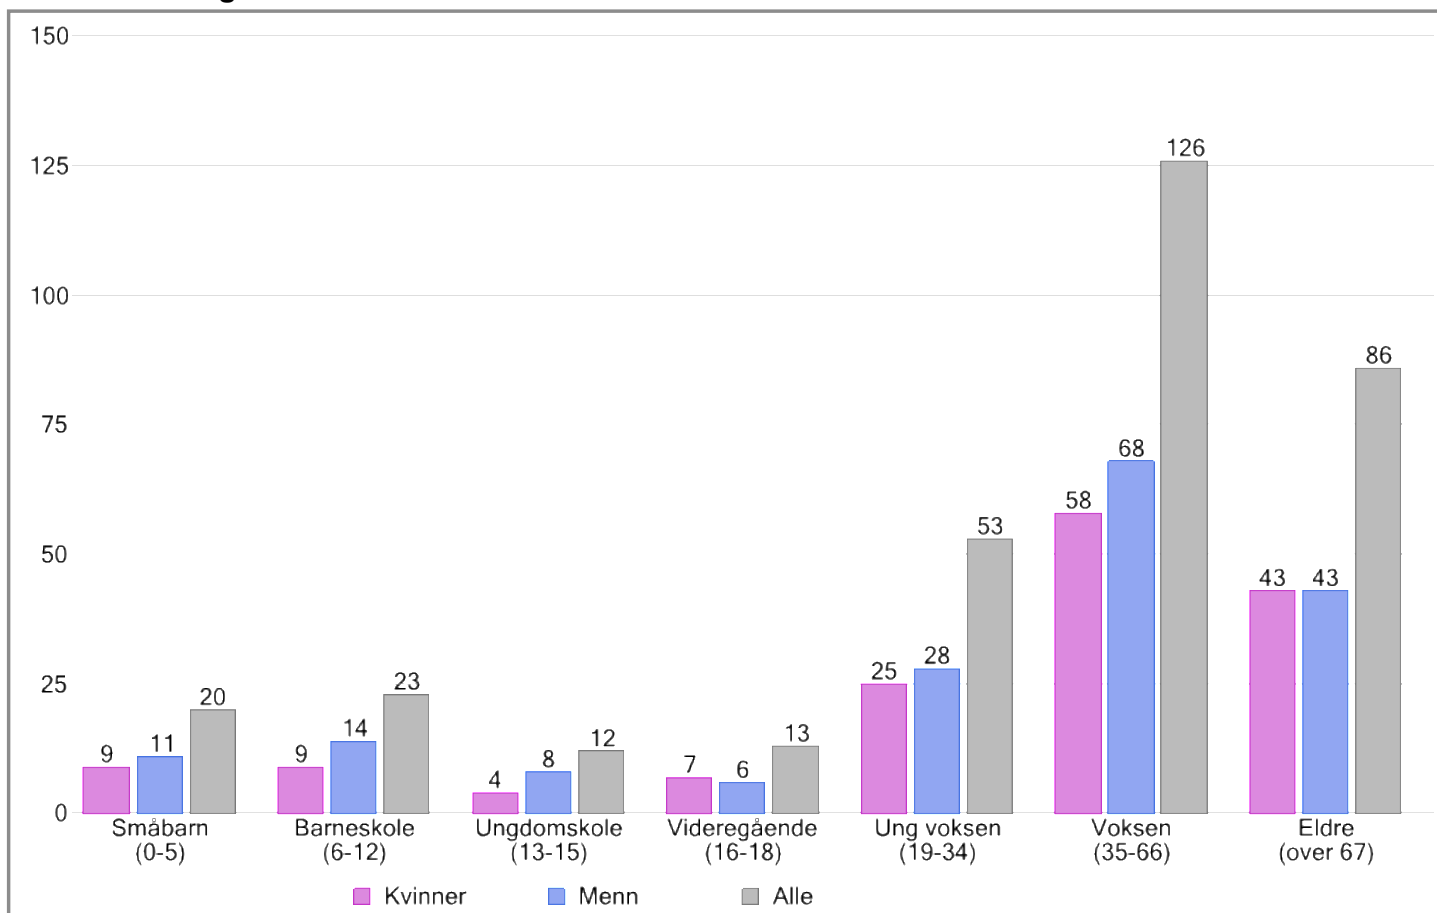

Aldersfordeling