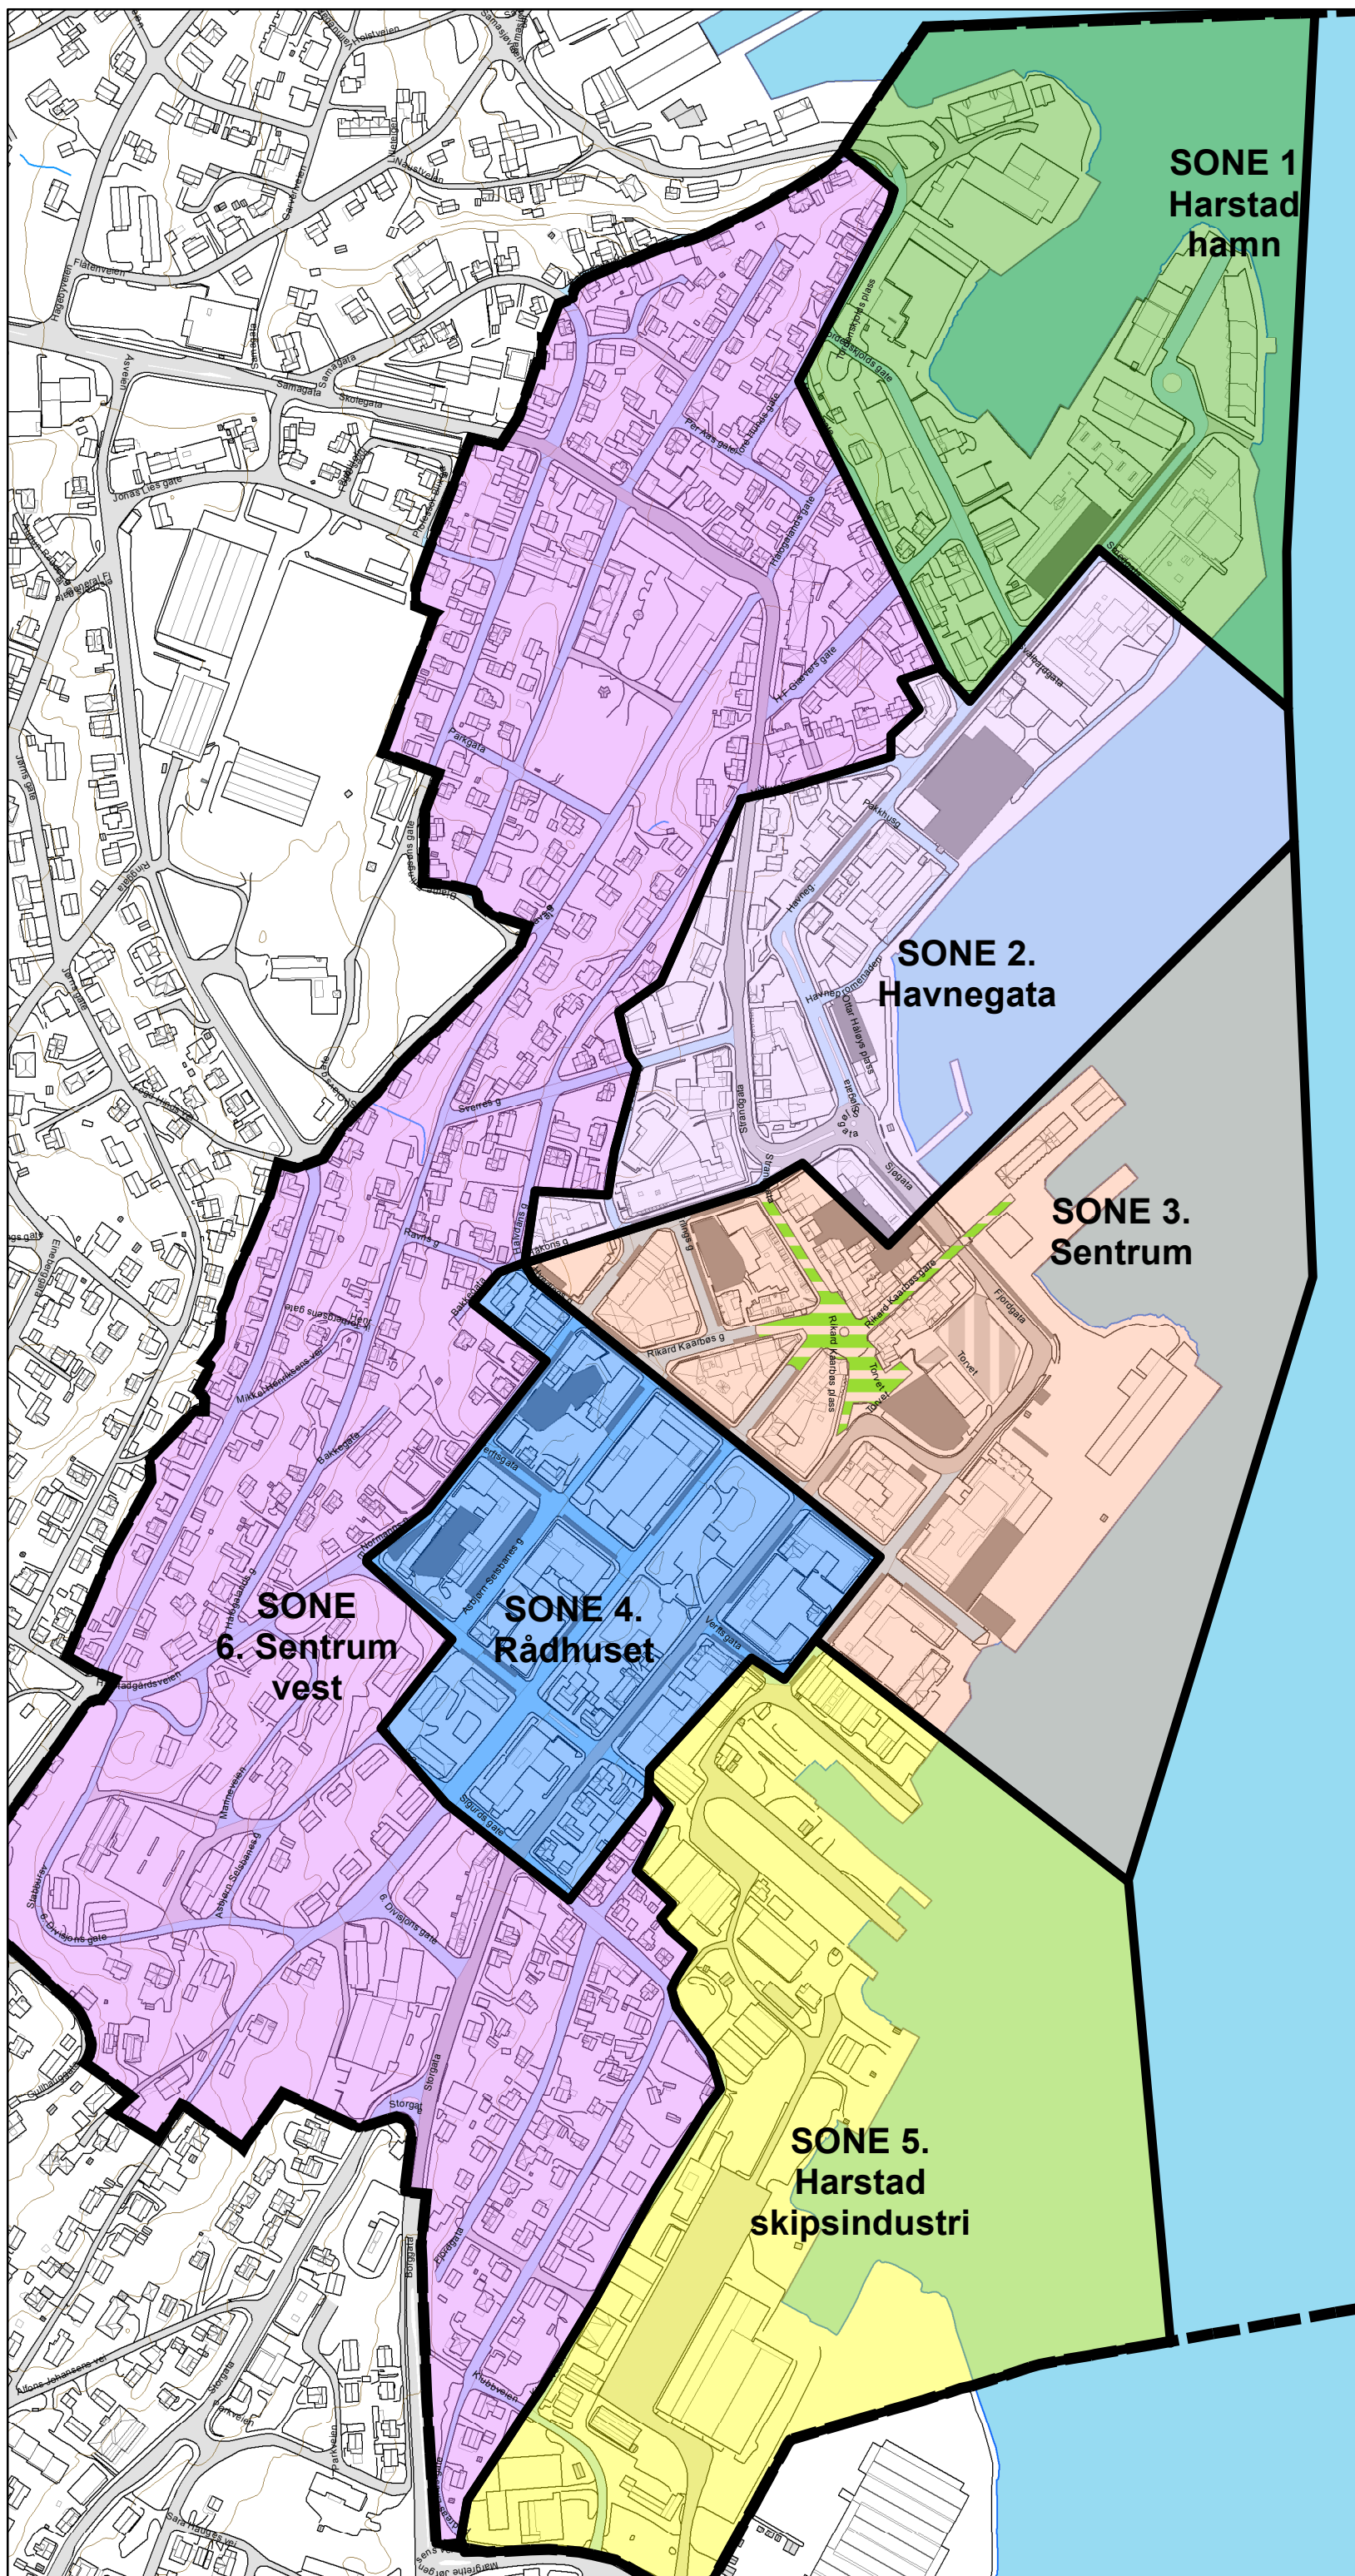

# Temakart til kommundelplanen for Harstad sentrum

## STEDSANALYSE

Kartet viser planområdet  
inndelt i soner

### Sentrumsinndeling

#### Soner

- SONE 1 Harstad hamn
- SONE 2. Havnegata
- SONE 3. Sentrum
- SONE 4. Rådhuset
- SONE 5. Harstad skipsindustri
- SONE 6. Sentrum vest