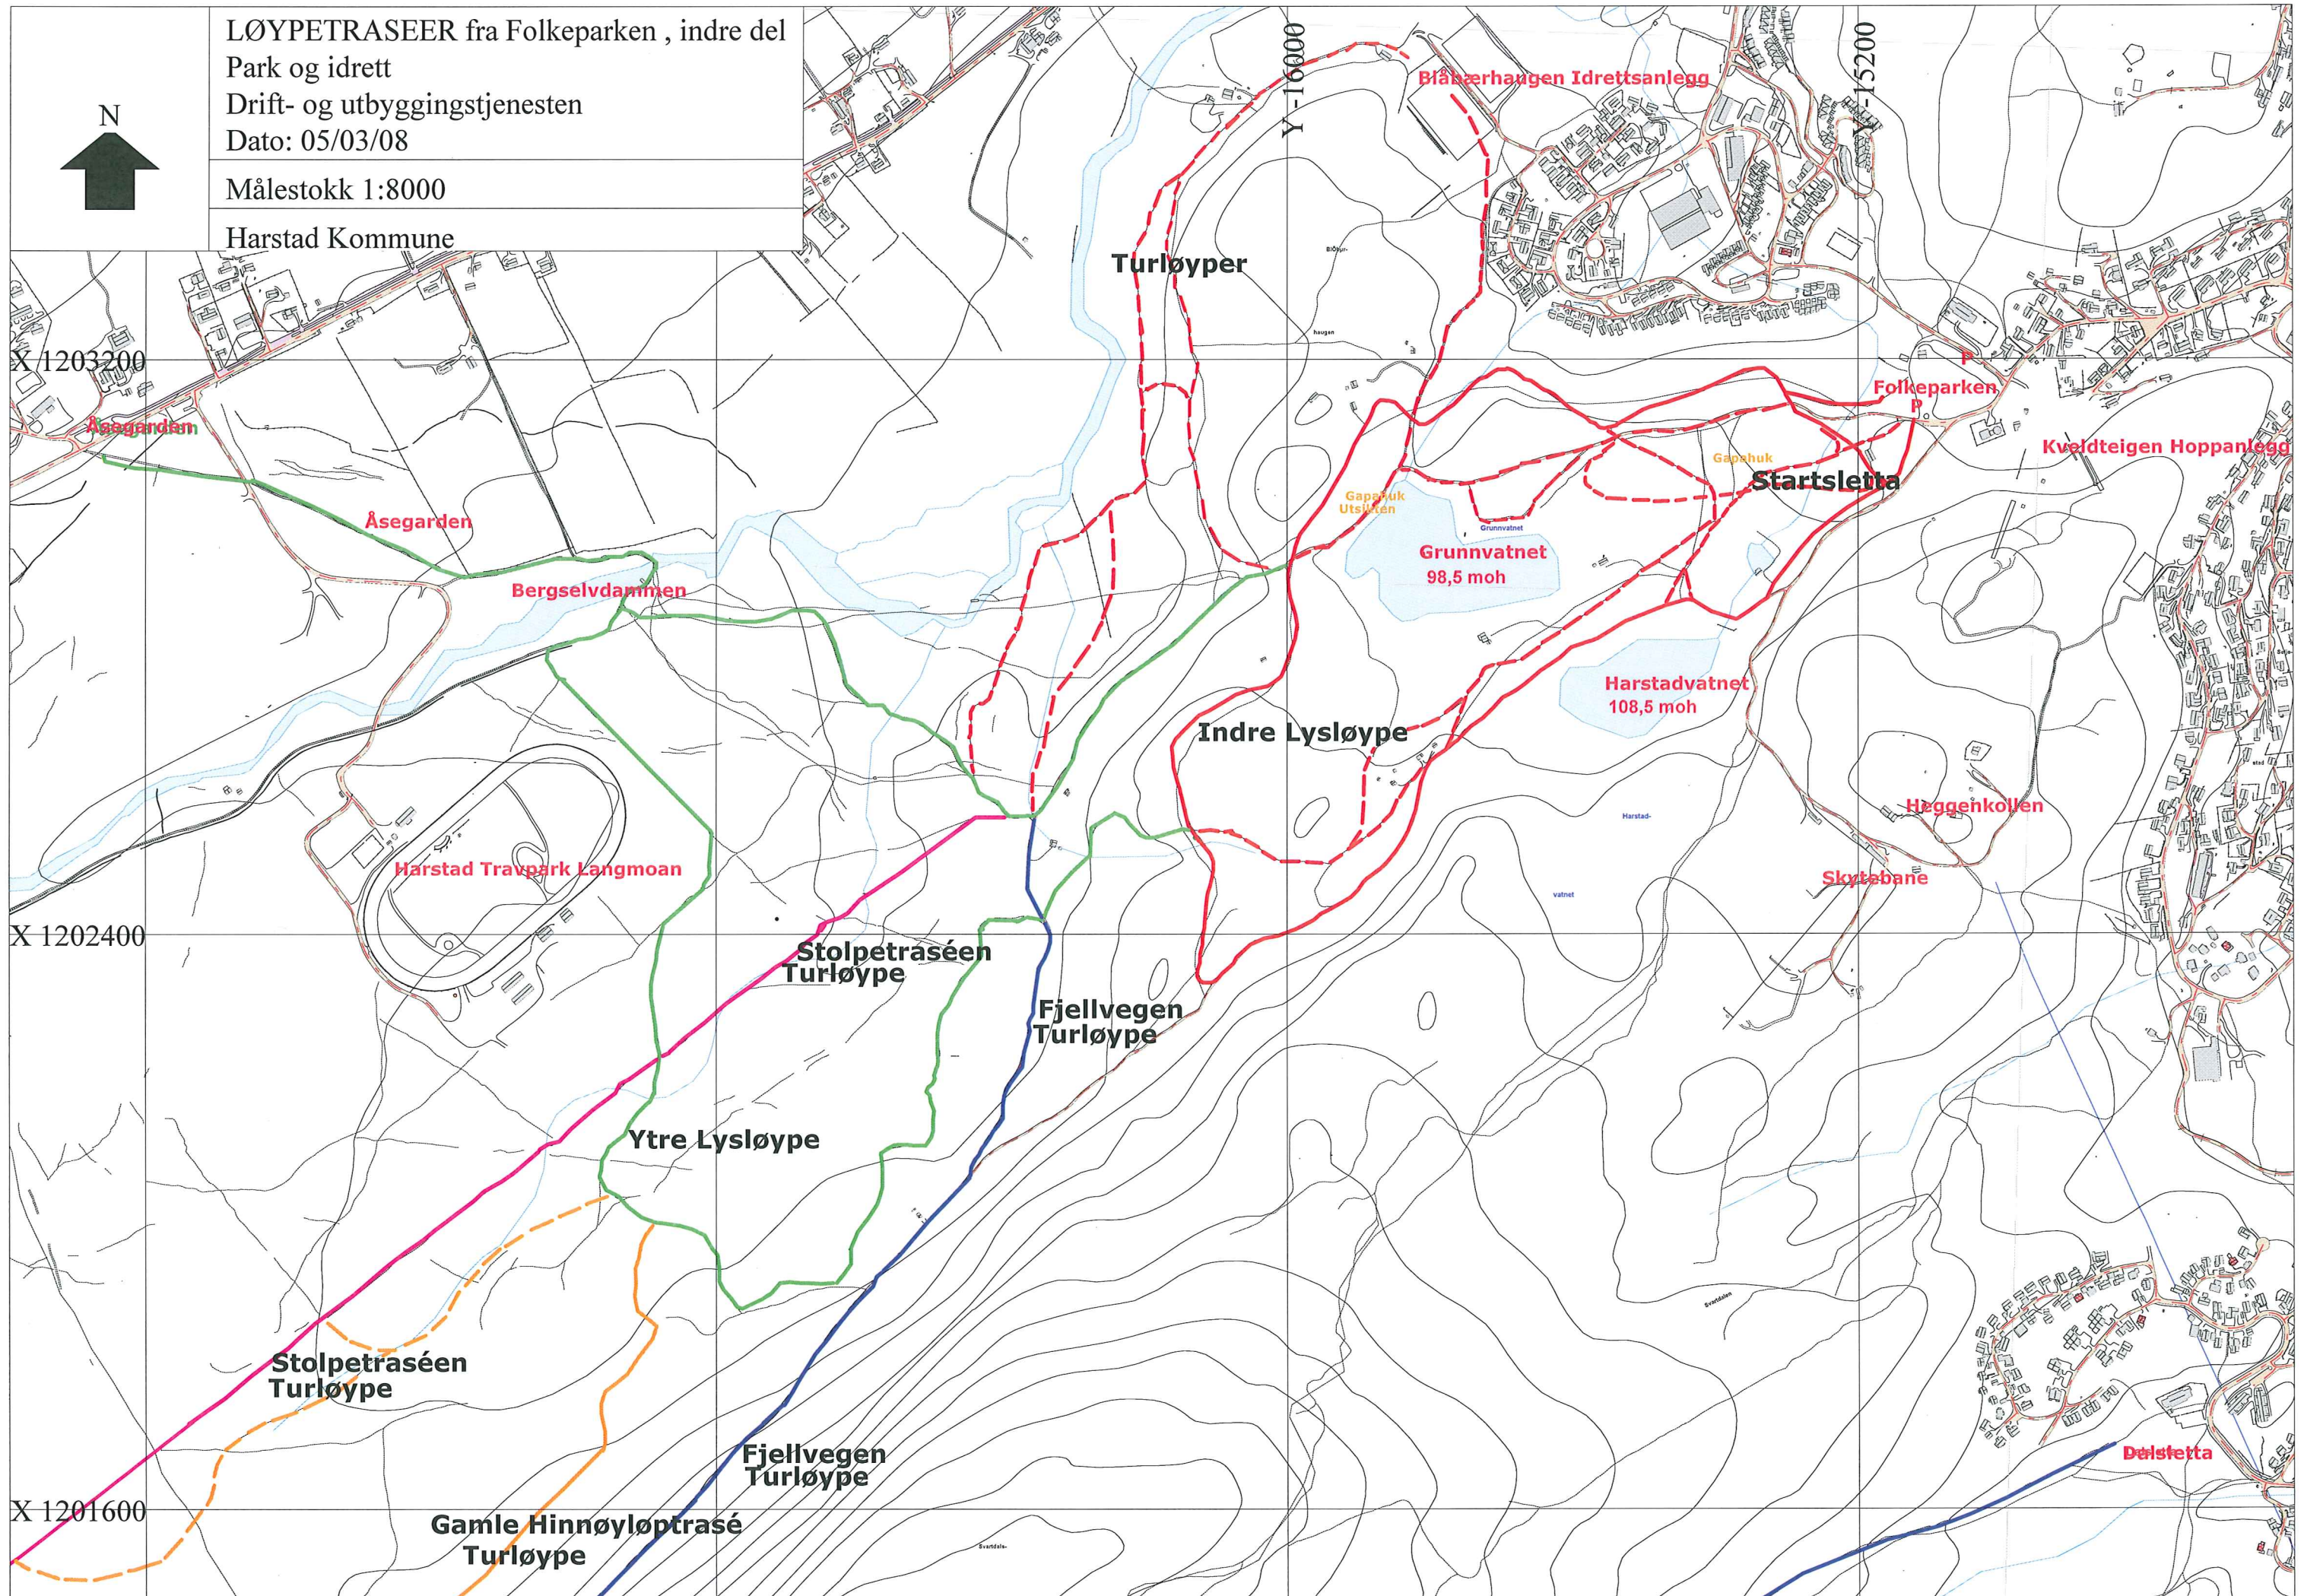

LØYPETRASEER fra Folkeparken , indre del
Park og idrett
Drift- og utbyggingstjenesten
Dato: 05/03/08

Målestokk 1:8000

Harstad Kommune

X 1203200

X 1202400

X 1201600

Y-16000

Y-15200

Turløyper

Indre Lysløype

Ytre Lysløype

Stolpetraséen
Turløype

Fjellvegen
Turløype

Stolpetraséen
Turløype

Fjellvegen
Turløype

Gamle Hinnøyløptrasé
Turløype

Blåbærhaugen Idrettsanlegg

Folkeparken

Kveldteigen Hoppanlegg

Startsetta

Grunnvatnet
98,5 moh

Harstadvatnet
108,5 moh

Heggkollen

Skytebane

Delstetta

Åsegarden

Bergselvdammen

Harstad Travpark Langmoan