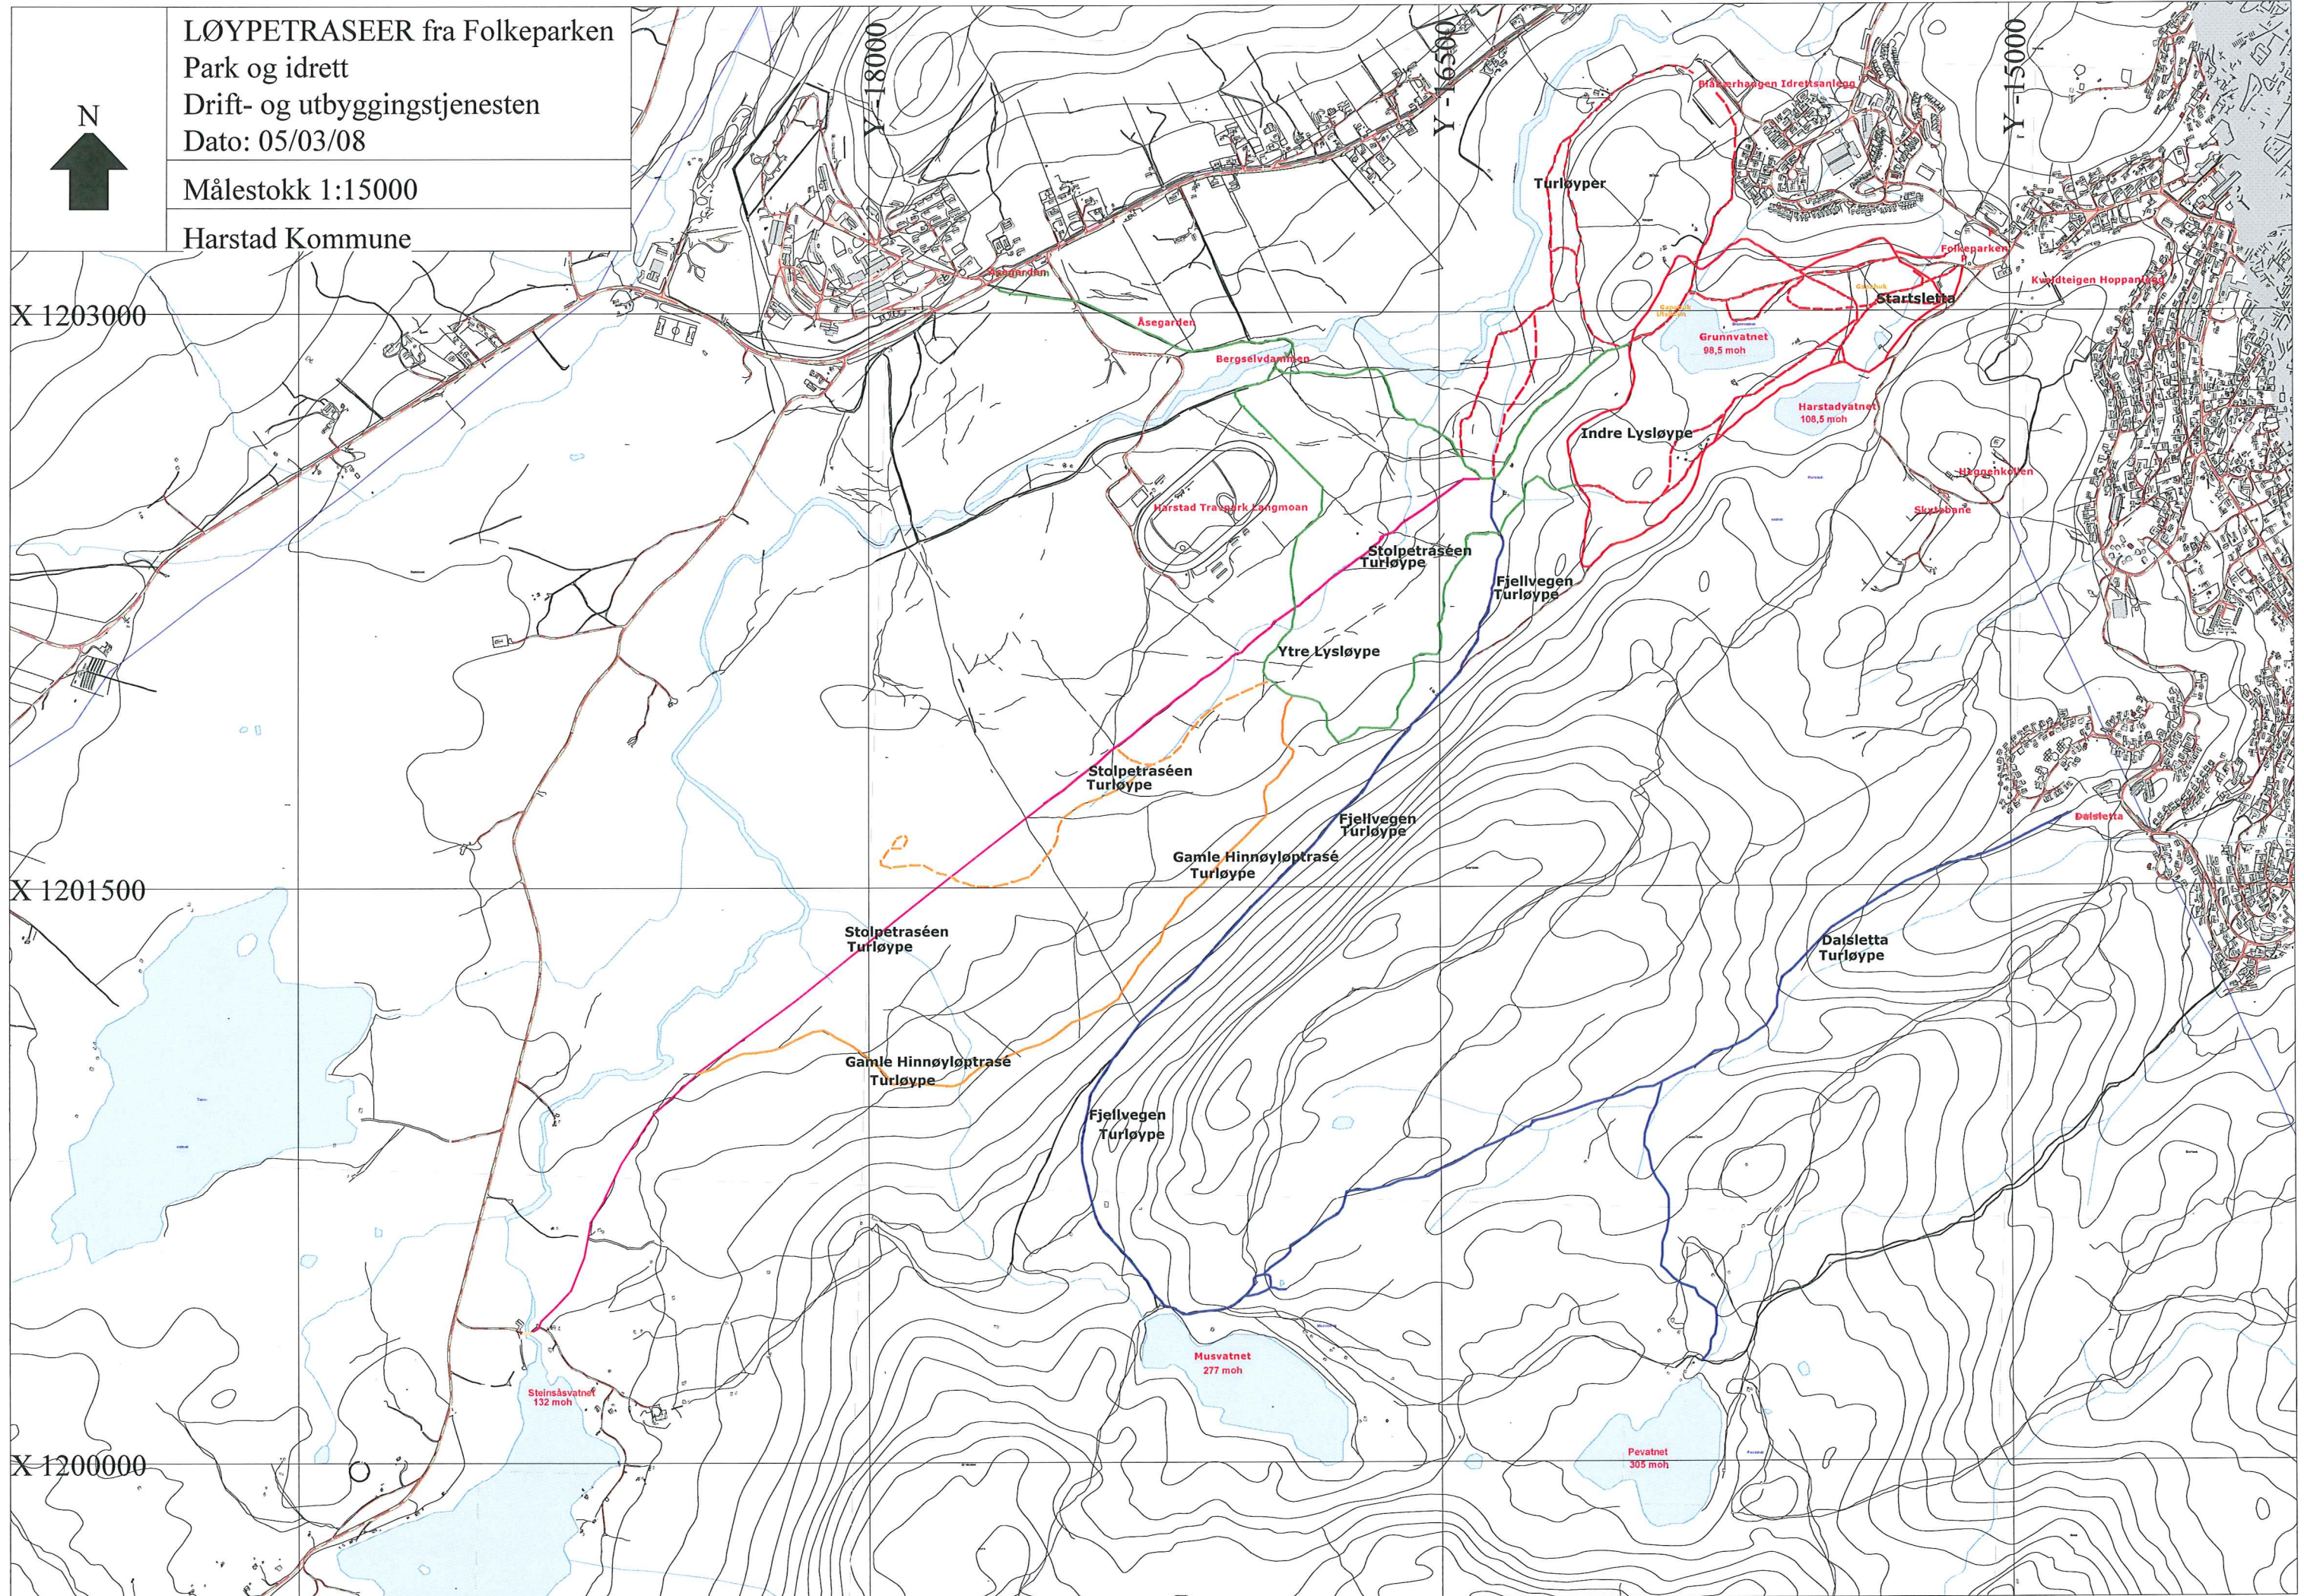

LØYPETRASEER fra Folkeparken

Park og idrett

Drift- og utbyggingstjenesten

Dato: 05/03/08

Målestokk 1:15000

Harstad Kommune

X 1203000

X 1201500

X 1200000

Y 18000

Y 16500

Y 15000

Turløyper

Bråserhagen Idrettsanlegg

Folkeparken

Kvæsteigen Hoppbakke

Startslette

Grunnvatnet 98,5 moh

Harstadvatnet 108,5 moh

Indre Lysløype

Hjoggenkollen

Slykebane

Harstad Travspark Langmoan

Stolpetraséen Turløype

Fjellvegen Turløype

Ytre Lysløype

Stolpetraséen Turløype

Fjellvegen Turløype

Gamle Hinnøyløptrase Turløype

Stolpetraséen Turløype

Dalsletta Turløype

Gamle Hinnøyløptrase Turløype